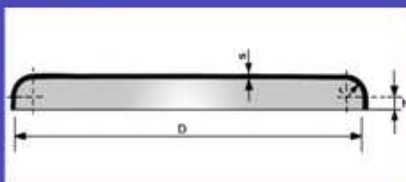

STEEL BOMBE VALLEY

KLOPPER DIN 28011

KORBBOGGEN DIN 28013

BAJA PRESION

CASQUETE

# Productos

PLANO

CONICO

TAPA

DIFUSOR

RECTO

EXTERIOR

INTERIOR