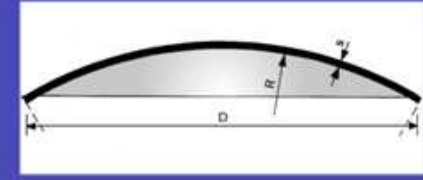

STEEL BOMBE VALLEY

KLOPPER DIN 28011

KORBBOGGEN DIN 28013

BAJA PRESION

CASQUETE

# Productos

PLANO

CONICO

TAPA

DIFUSOR

RECTO

EXTERIOR

INTERIOR