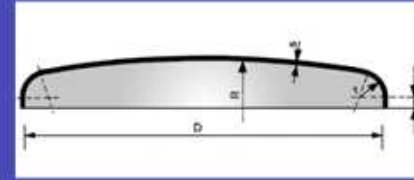

STEEL BOMBE VALLEY

KLOPPER DIN 28011

KORBBOGGEN DIN 28013

BAJA PRESION

CASQUETE

# Productos

PLANO

CONICO

TAPA

DIFUSOR

RECTO

EXTERIOR

INTERIOR